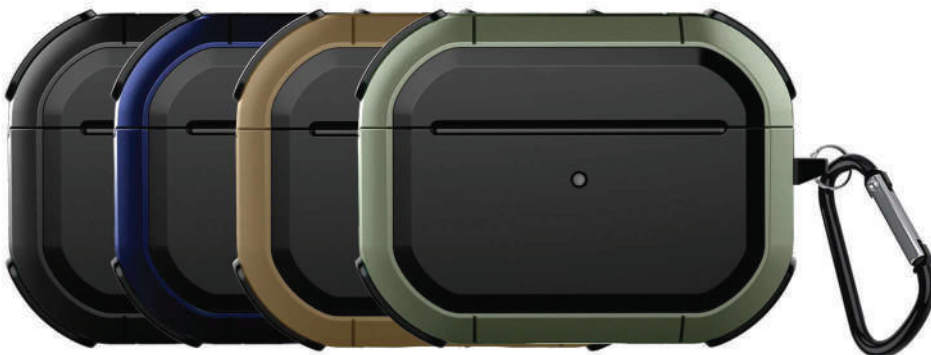

Gripp AirPods Pro Silicone Case

MRP: 1490/-

GR-APDPRO-BLK | GR-APDPRO-CHCOL  
GR-APDPRO-OLIV | GR-APDPRO-INDGO  
GR-APDPRO-GRN

Gripp AirPods Pro Leather Case

MRP: 1990/-

GR-APPLC-BLK | GR-APPLC-BRN  
GR-APPLC-CML