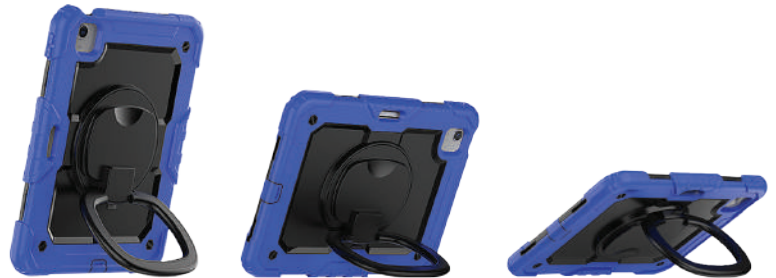

## TERRA

**10.9/11"**

**MRP: 3990/-** (Black, Blue)

GR-IPD11-TERBLK

GR-IPD11-TERBLU

**10.2"**

**MRP: 3990/-** (Blue)

GR-IP102-TERBLU